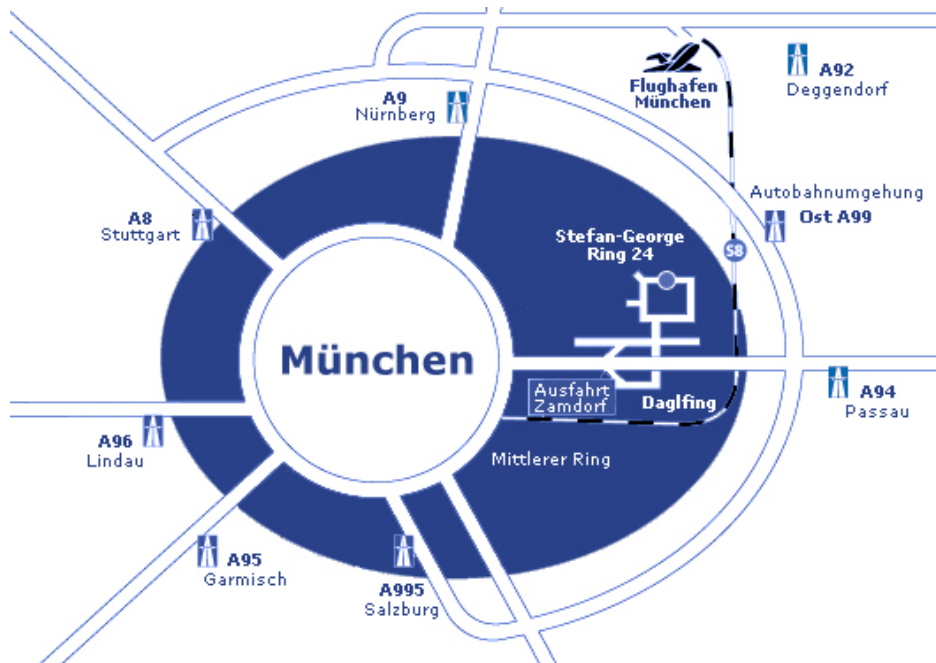

Anfahrtsbeschreibung: Ihr Weg zu uns

Ankunft mit dem PKW (A 94)

1. aus Richtung München-Passau

- am Ende der Ausfahrt nach links
- der Vorfahrtsstrasse folgen
- geradeaus über die Ampel in die Süskindstraße
- dann befinden Sie sich im Stefan-George-Ring
- Sie finden uns beim Glaseingang hinter dem PLUS-Markt

2. aus Richtung Passau-München

- am Ende der Ausfahrt rechts
- nächste Ampel links in die Süskindstraße abbiegen
- diese Straße führt direkt auf den Stefan-George-Ring
- Sie finden uns beim Glaseingang hinter dem PLUS-Markt

Ankunft mit den öffentlichen Verkehrsmitteln

1. Mit der S-Bahn

- von der **Innenstadt** per Linie 8 in Richtung Flughafen bis zur Haltestelle Daglfing
- vom **Flughafen** kommend per Linie 8 bis zur Haltestelle Daglfing
- von der Haltestelle Daglfing nehmen Sie den Fußweg entlang der Bahngleise in Richtung stadteinwärts.
- Sie finden uns beim Glaseingang hinter dem PLUS-Markt

2. Mit dem Bus

- Bus-Nr. 190/191 ab Max-Weber-Platz (Haltestelle der U-Bahnen U5/U4) bis Süskindstrasse (190) bzw. Zamilapark (191) vor unsere Tür fahren.
- Sie finden uns beim Glaseingang hinter dem PLUS-Markt